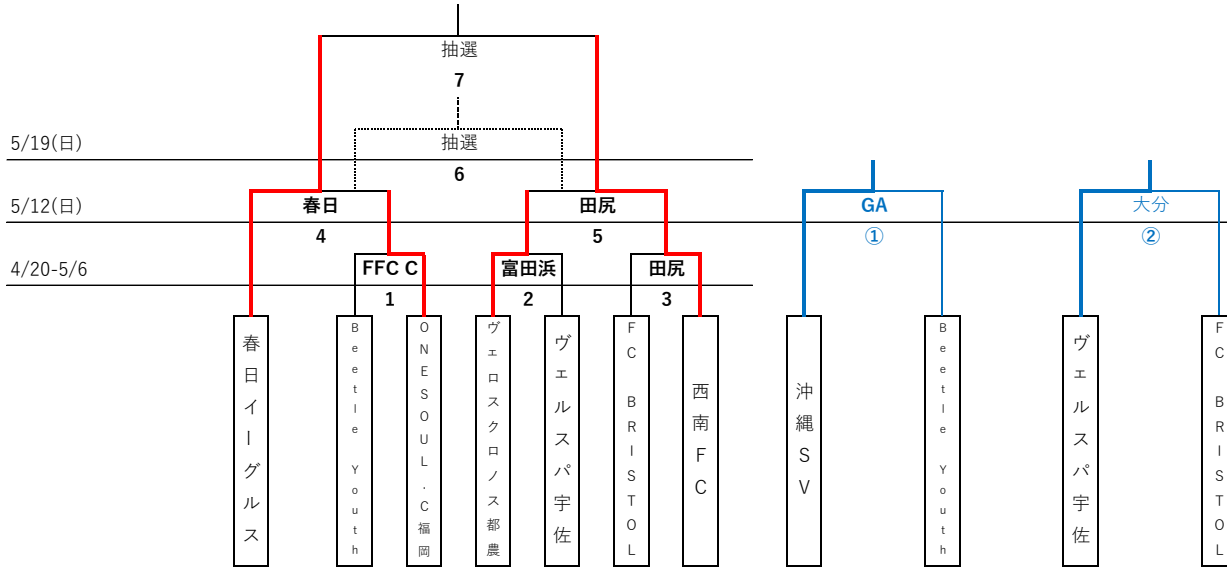

KYFA 2024年度 第35回九州クラブユース(U-18)サッカー選手権大会タウンクラブラウンド

| | |
|------|-------------|
| タウン① | 春日イーグルス |
| タウン② | 西南FC |
| タウン③ | ヴェロスクロノス都農 |
| タウン④ | ONESOUL.C福岡 |
| タウン⑤ | 沖縄SV |
| タウン⑥ | ヴェルスバ宇佐 |

| ラウンド | 節 | 日程 | 対戦相手 | スコア | 会場 | 表記 | KO時間 | 運営担当 | |
|------|----------|---------|--------------|-------------------------|--------------|-------------------|-------|-------|--------------|
| 1 | 1回戦 | 5/3(金祝) | Beetle Youth | 1 (1 - 4) 7 0 - 3 | ONESOUL.C福岡 | 福岡フットボールセンターCピッチ | FFC C | 18:10 | ONESOUL.C福岡 |
| 2 | 1回戦 | 4/28(日) | ヴェロスクロノス都農 | 1 (1 - 0) 1 0 - 1 | ヴェルスバ宇佐 | 富田浜公園 | 富田浜 | 14:00 | ヴェロスクロノス都農 |
| 3 | 1回戦 | 4/28(日) | FC BRISTOL | 2 (1 - 5) 10 1 - 5 | 西南FC | 西南学院大学田尻グリーンフィールド | 田尻 | 14:30 | 西南FC |
| 4 | 準決勝 | 5/11(土) | 春日イーグルス | 1 (0 - 0) 1 1 - 1 | ONESOUL.C福岡 | 春日公園球技場 | 春日 | 18:45 | 春日イーグルス |
| 5 | 準決勝 | 5/12(日) | ヴェロスクロノス都農 | 0 (0 - 2) 4 0 - 2 | 西南FC | 西南学院大学田尻グリーンフィールド | 田尻 | 14:30 | 西南FC |
| ① | 決勝T出場決定戦 | 5/11(土) | 沖縄SV | 4 (2 - 1) 1 2 - 0 | Beetle Youth | グローバルアリーナ フィールドA | GA | 18:30 | Beetle Youth |
| ② | 決勝T出場決定戦 | 5/12(日) | ヴェルスバ宇佐 | 6 (4 - 0) 1 2 - 1 | FC BRISTOL | 平成令和の森 | 平成令和 | 18:00 | ヴェルスバ宇佐 |
| 6 | 3位決定戦 | | ONESOUL.C福岡 | 抽選 | ヴェロスクロノス都農 | | | | |
| 7 | 決勝 | | 春日イーグルス | 抽選 | 西南FC | | | | |