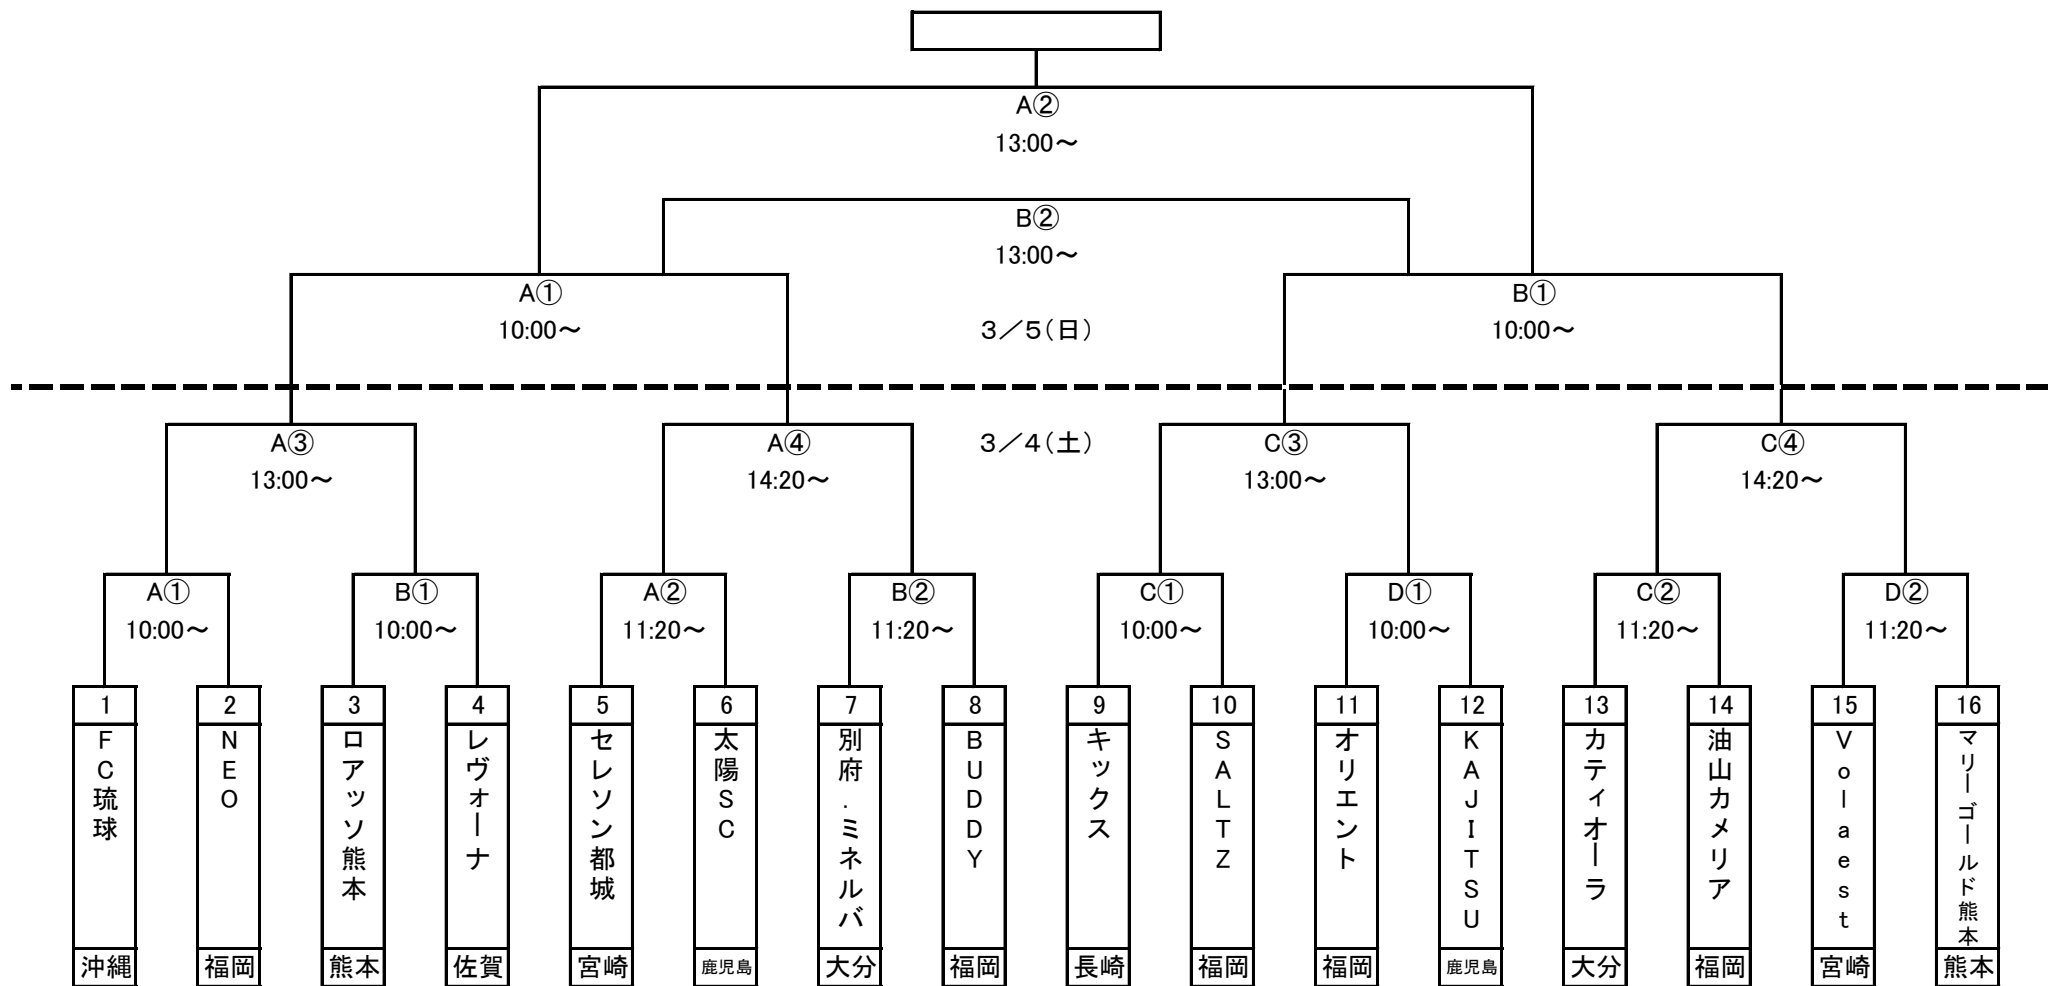

2022年度 第17回九州クラブユース(U-13)サッカー大会組合せ

A:吹上浜海浜公園天然芝A

B:吹上浜海浜公園天然芝B

C:ピーラインスポーツパーク天然芝

D:ピーラインフットボールセンター人工芝