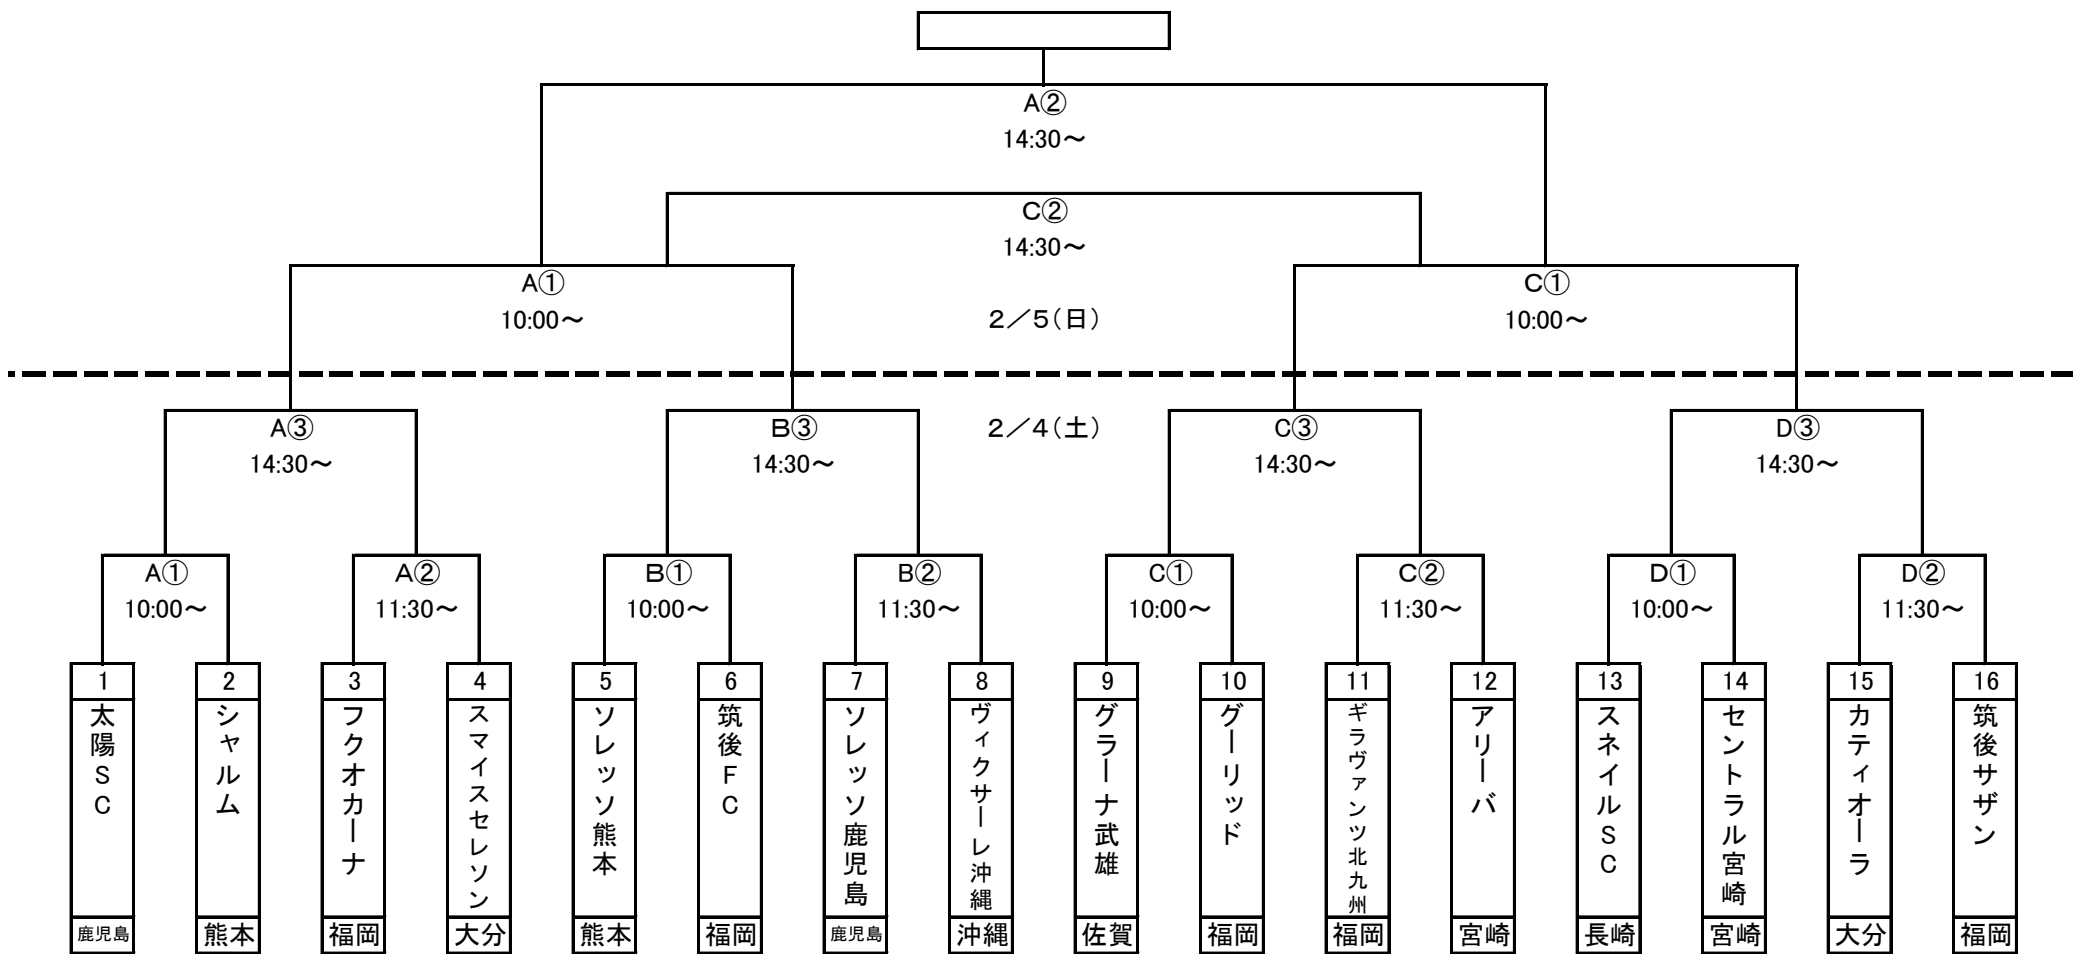

KYFA 2022年度 第32回九州クラブユース(U-14)サッカー大会組合せ

A:サンライズパーク球技場北

B:佐賀市健康運動センター人工芝

C:サンライズパーク球技場南

D:佐賀県フットボールセンター